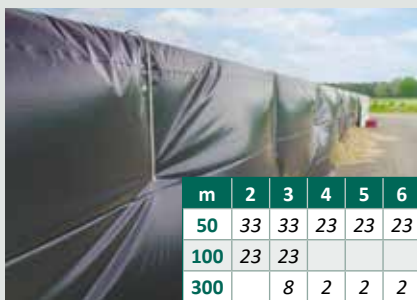

Siloschutz

m	6	7	8	9	10	12	14	18	20	25
5	64	48	48	36	36	32	28			
6			36							
10			24	20		16			10	10
15					14	12		8		
16							8			

kursiv = Anzahl pro Palette

protec® Siloschutzgitter

- 220 g/m², grün
- 7 Jahre UV-stabilisiert (Nord- und Mitteleuropa)
- Schlaufen für leichtes Verlegen
- an der Schnittkante sorgfältig gesäumt
- eingenähtes Größenetikett in allen 4 Ecken
- schützt vor Beschädigungen durch äußere Einflüsse
- verhindert Flattern und „Pumpen“ der Folie
- verbessert Silagesicherheit und Optik des Silos

m	2	3	4	5	6
50	33	33	23	23	23
100	23	23			
300		8	2	2	2

kursiv = Anzahl pro Palette

protec® Seitenwandfolie

- schützt vor Sauerstoff- und Feuchtigkeitseintritt zwischen Wand und Silage
- schützt die Fahrsilowände vor Siliersäuren
- keine Wartezeiten – kurzfristig einsetzbar, bei jedem Wetter
- futtermittelhygienisch einwandfrei, einfache Entsorgung

Länge (cm)	für Wanddicke (cm)		
	7 - 15	13 - 22	20 - 30
70	x		
120	x	x	x

protec® Wandfolienklammer

- Klammer zum Befestigen von Seitenwandfolie an der Fahrsilowand
- hochwertiger Edelstahl, schonend zur Folie, lange Lebensdauer
- eine Person kann die Folie alleine an der Silowand aufhängen

120 cm lang jetzt auch fertig gefüllt bestellen!*

- saugt sich nicht mit Wasser voll
- bleibt geschmeidig, beständig und flexibel
- friert auch bei Nässe nicht zu einem Block und wird durch Regen nicht ausgespült
- schmiegt sich besser an die Silooberfläche an für lückenlose Barrieren
- bei Einlagerung besser stapelbar
- optimales Gewicht, einfaches Handling auch mit 2 Silosäcken
- Füllmenge etwa 17 kg (120 cm lang, ca. 2/3 gefüllt)