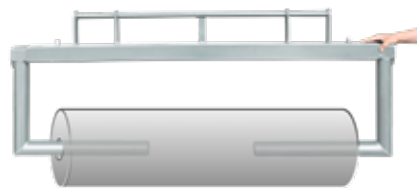

protec® Abroller

- zur einfachen Handhabung von Folienrollen
- beim Kauf einer Großrolle (150 m oder länger) stellen wir Ihnen ein Leihgerät zur Verfügung:

- Einzelabroller oder Doppelabroller bis 28 m Breite